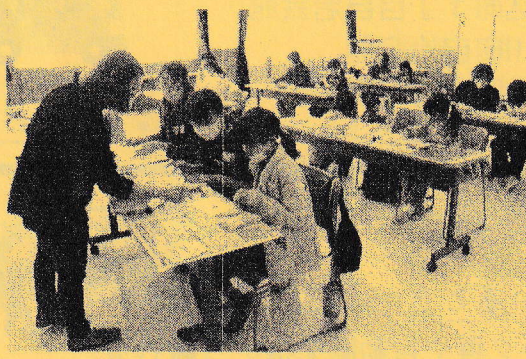

令和5年度 学級講座の様子をご紹介します

貯金箱を作ろう！教室

山辺女性教養学級
「絵手紙で年賀状づくり」

夏休み絵画&ポスター教室

山辺寿大學
「みんなで楽しく脳トレ&体操」

親子パステルアート教室

田中シルバーセミナー
「ちぎり絵に挑戦」

山辺・矢場川すこやか育児セミナー
「リズムにのって♪リトミック♪」

どの講座も
笑顔がいっぱい
だったね！