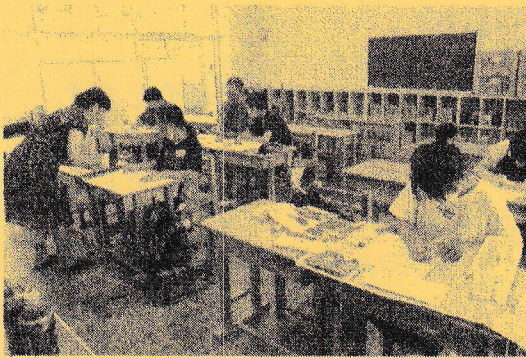

令和5年度 学級講座の様子をご紹介します

貯金箱を作ろう！教室

山辺女性教養学級
「絵手紙で年賀状づくり」

夏休み絵画&ポスター教室

山辺寿大學
「みんなで楽しく脳トレ&体操」

親子パステルアート教室

田中シルバーセミナー
「ちぎり絵に挑戦」

山辺・矢場川すこやか育児セミナー
「リズムにのって♪リトミック♪」